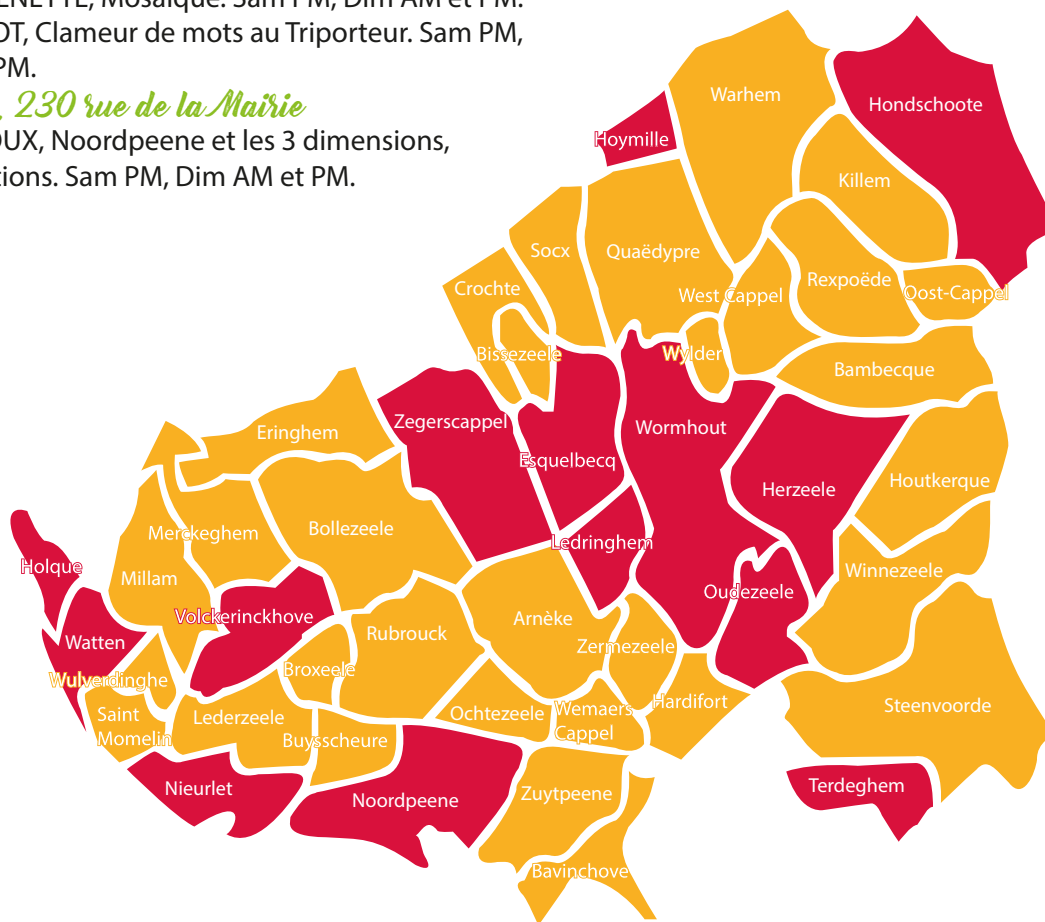

02 Chapiteau

Michelle GUWY, Tapisserie et décoration. Sam PM, Dim AM et PM.
Marie VERHAEGHE, Création de bijoux. Sam PM et Dim PM.
Myriam LANFRANCHI, Création d'objets créatifs. Sam PM, Dim AM et PM.
Angelo LANFRANCHI, Miel. Sam PM, Dim AM et PM.
Béatrice DEMORY, Céramiste, arts plastiques, vitraux. Sam PM, Dim AM et PM.
Valérie LAGENETTE, Mosaïque. Sam PM, Dim AM et PM.
Gérard GUIOT, Clameur de mots au Triporteur. Sam PM, Dim AM et PM.

03 Mairie, 230 rue de la Mairie

Serge LE ROUX, Noordpeene et les 3 dimensions, Démonstrations. Sam PM, Dim AM et PM.

Oudezeele

01 Atelier, 552 rue du Middel houck

Philippe, Chloée et Béatrice BUE-DELORME, Artistes plasticiens. Sam PM et Dim AM.

Terdegheem

01 Moulin Steenmeulen, 550 route d'Eecke

Joseph MARKEY, Musée vie rurale. Sam PM, Dim AM et PM.
Béatrice DURIEZ-CHOQUET, Coloriage papier gouaché et gravure. Sam PM, Dim AM et PM.
Dominique BERTHILLER, Atelier du vitrail. Sam PM et Dim PM.
Pierre VERAES, Luthier.

Volckerinckhove

01 Moulin, restaurant scolaire, Contour de l'Eglise

Félix BOUTU, Association Yser Houck, Chaumière, four à pain, moulin. Sam PM et Dim PM.
Bernard THUEUX, Jeux Flamands. Sam PM et Dim PM.
Christelle LAVISSE, Mosaïques. Sam PM et Dim PM.
Elodie LEROY, Peintures. Sam PM et Dim PM.
Sandrine DERAM, Objets Décoratifs.